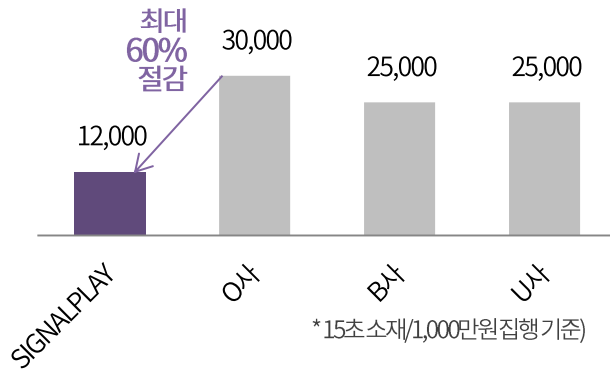

Media Mix

SIGNAL-PLAY의 합리적 과금 방식 그대로 5초 노출 보장으로 광고 효율 확보

500만원(1구좌)안

계약기준			상품내용			보장내역				예상ROI				
구좌	기간	금액 (원, VAT별도)	광고형태	지면	광고규격	노출수 (5초)	CPM (5초)	노출수 (1초)	CPM (1초)	VTR	CTR	시청수	클릭수	CPVC
1 구좌	1주	5,000,000	동영상	Mobile PC (TV)	15초 권장	625,000	8,000	735,294	6,800	80.00%	0.10%	500,000	625	10
Total		5,000,000				416,667	8,000	735,294	6,800	80.00%	0.10%	500,000	625	10

<부킹가이드>

- 1구좌(1주기준)당500만원 기준부킹 가능하며, 최소라이브1주전 잔여구좌확인 및 부킹 필수(위약금가이드별도)
- Mobile+PC+TV패키지 집행시 TV스크린 제외 가능 (단, 스크린별 비중 조정 불가)
- 타겟팅 적용 불가 상품

*상세내용 별도문의

CJENM 방송 콘텐츠 구성 패키지 - TV Screen only ★

TV, IPTV, 케이블 광고처럼 TV 스크린을 통해 CJENM 콘텐츠 시청시 영상 광고 노출

IPTV 광고 상품 CPM 단가 비교

파워풀한 유저 커버력

Samsung
SMART TV

월 최대 접속자수
1,730만 보유

D'LIVE

가입 가구 수
740만 보유

- 합리적인 비용으로 TVCF와 같은 효과
 - 5초 이내 Zapping 발생 시 비과금 처리
 - IPTV 광고 상품 CPM 단가 대비 최대 60% 광고비 절감
- 파워풀한 유저 커버리지
 - 2017년 삼성 스마트 TV 월 최대 접속자 수: 1,730만
 - 2017년 딜라이브 가입 가구 수: 740만 (cf. olleh tv 720만 / Btv 400만 / U+ tv 290만_2017년 1월 기준)

Media Mix

SIGNAL-PLAY의 합리적 과금 방식 그대로 5초 노출 보장으로 광고 효율 확보

500만원(1구좌)안 - TV only ★

구좌	계약기준		상품내용			보장내역				예상ROI		
	기간	금액 (원, VAT별도)	광고형태	지면	광고규격	노출수 (5초)	CPM (5초)	노출수 (1초)	CPM (1초)	VTR	시청수	CPV
1 구좌	1주	5,000,000	동영상	TV Only ★	15초	625,000	8,000	735,294	6,800	80.00%	500,000	10
Total		5,000,000				625,000	8,000	735,294	6,800	80.00%	500,000	10